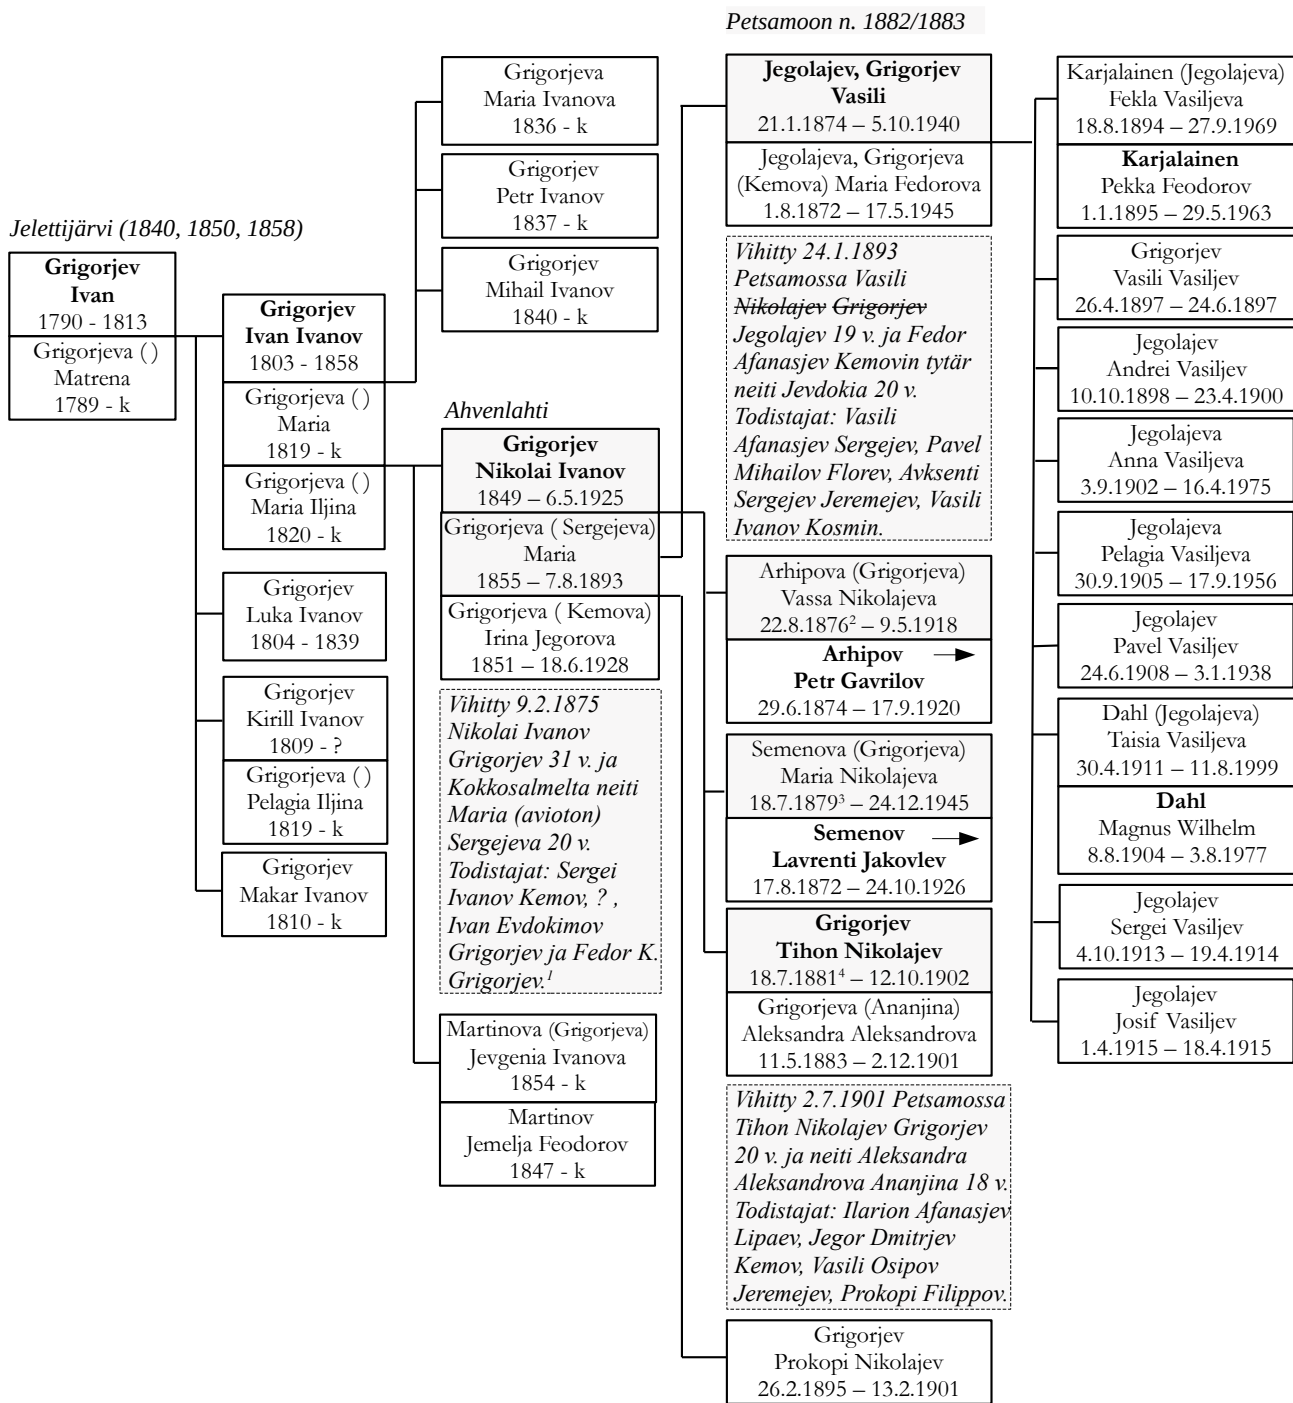

GRIGORJEV

Sukupolvi I

Sukupolvi II

Sukupolvi III

Sukupolvi IV

Sukupolvi V

Lähteitä:

- Jelettijärven kylän verorevisiot 1840 ja 1850 z. (Φ. 4, o. 19, d. 26/220), 1858 z. (Φ. 4, o. 19, d. 42/332), FamilySearch
- ¹Vienan Karjalan ortodoksisrkt metrikka 1875-1875 (KAR7-8); SSHY <http://www.sukuhistoria.fi/sshy/sivut/jasenille/paikat.php?bid=24314&pnum=501> / Viitattu 29.03.2021
- ²Vienan Karjalan ortodoksisrkt metrikka 1876-1876 (KAR8_II) ; SSHY <http://www.sukuhistoria.fi/sshy/sivut/jasenille/paikat.php?bid=26967&pnum=288> / Viitattu 29.03.2021
- ³Vienan Karjalan ortodoksisrkt metrikka 1879-1879 (KAR10_II) ; SSHY <http://www.sukuhistoria.fi/sshy/sivut/jasenille/paikat.php?bid=24316&pnum=168> / Viitattu 29.03.2021
- ⁴Vienan Karjalan ortodoksisrkt metrikka 1881-1881 (KAR12_II) ; SSHY <http://www.sukuhistoria.fi/sshy/sivut/jasenille/paikat.php?bid=24320&pnum=17> / Viitattu 29.03.2021
- Petsamon ortodoksisen seurakunnan arkiston metrikat Kansallisarkisto <http://digi.narc.fi/> sekä Katiha - Karjalan tietokantahaku <https://katiha.xamk.fi/>