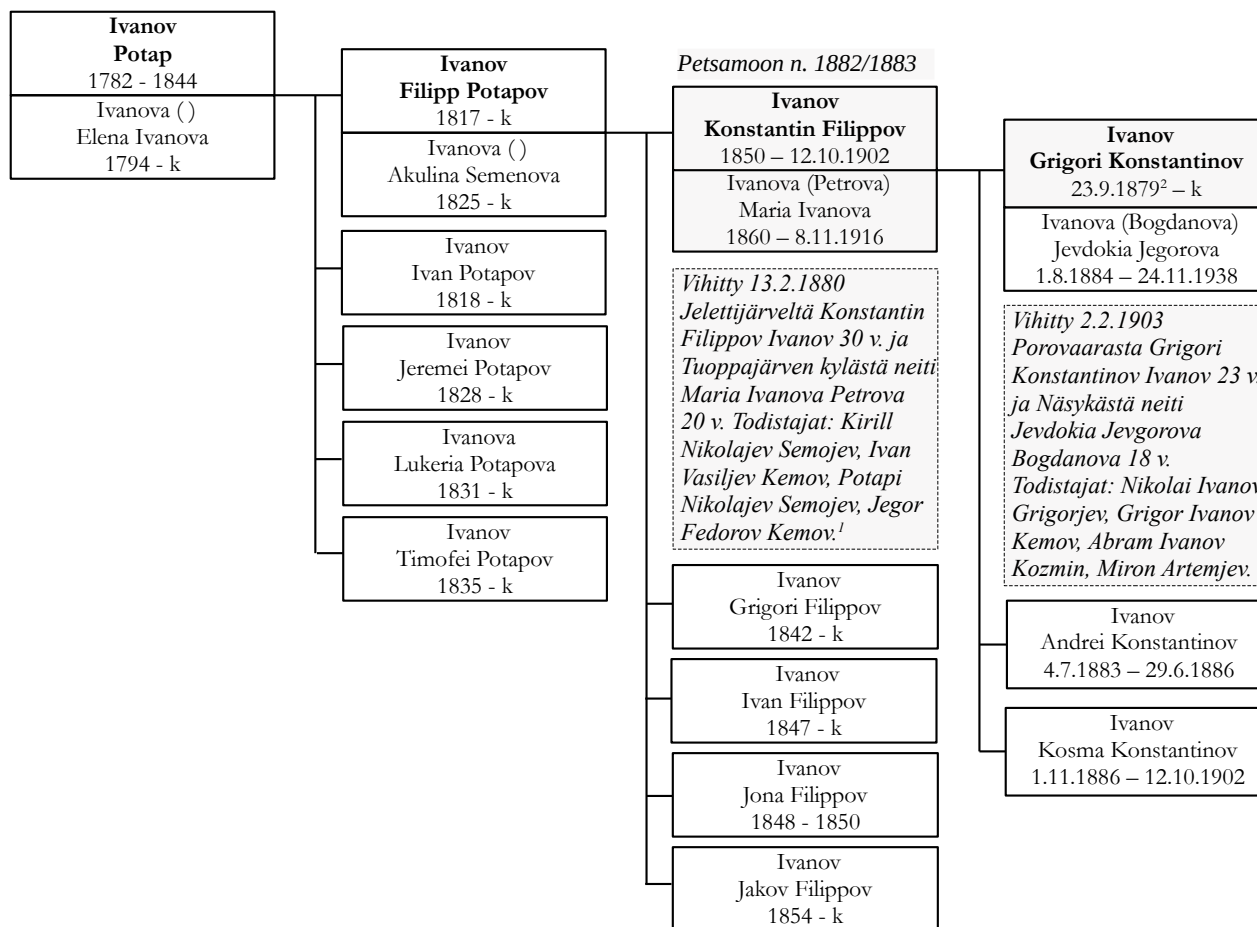

IVANOV

Sukupolvi I

Sukupolvi II

Sukupolvi III

Sukupolvi IV

Jelettijärvi (1817, 1840, 1850, 1858)

Lähteitä:

- Jelettijärven kylän verorevisiot 1817, 1840 ja 1850 z. (Φ. 4, o. 19, d. 26/220), 1858 z. (Φ. 4, o. 19, d. 42/332), FamilySearch
- ¹Vienan Karjalan ortodoksisrkt metrikka 1880-1880 (KAR11_II) ; SSHY <http://www.sukuhistoria.fi/sshy/sivut/jasenille/paikat.php?bid=24318&pnum=68> / Viitattu 03.04.2021
- ²Syntynyt 23.9.1879 kast. 18.2.1880 Grigori, vanhemmat Jelettijärvellä Konstantin Filippov Ivanov ja vaimo Maria Ivanova. Kummi Heinäjärveltä Aleksei Dorofejev Ivanov. <https://www.familysearch.org/ark:/61903/3:1:3QSQ-G9CH-86BJ?i=458&cat=958635> FamilySearch / Viitattu 03.04.2021
- Petsamon ortodoksisen seurakunnan arkiston metrikat Kansallisarkisto <http://digi.narc.fi/> sekä Katiha - Karjalan tietokantahaku <https://katiha.xamk.fi/>