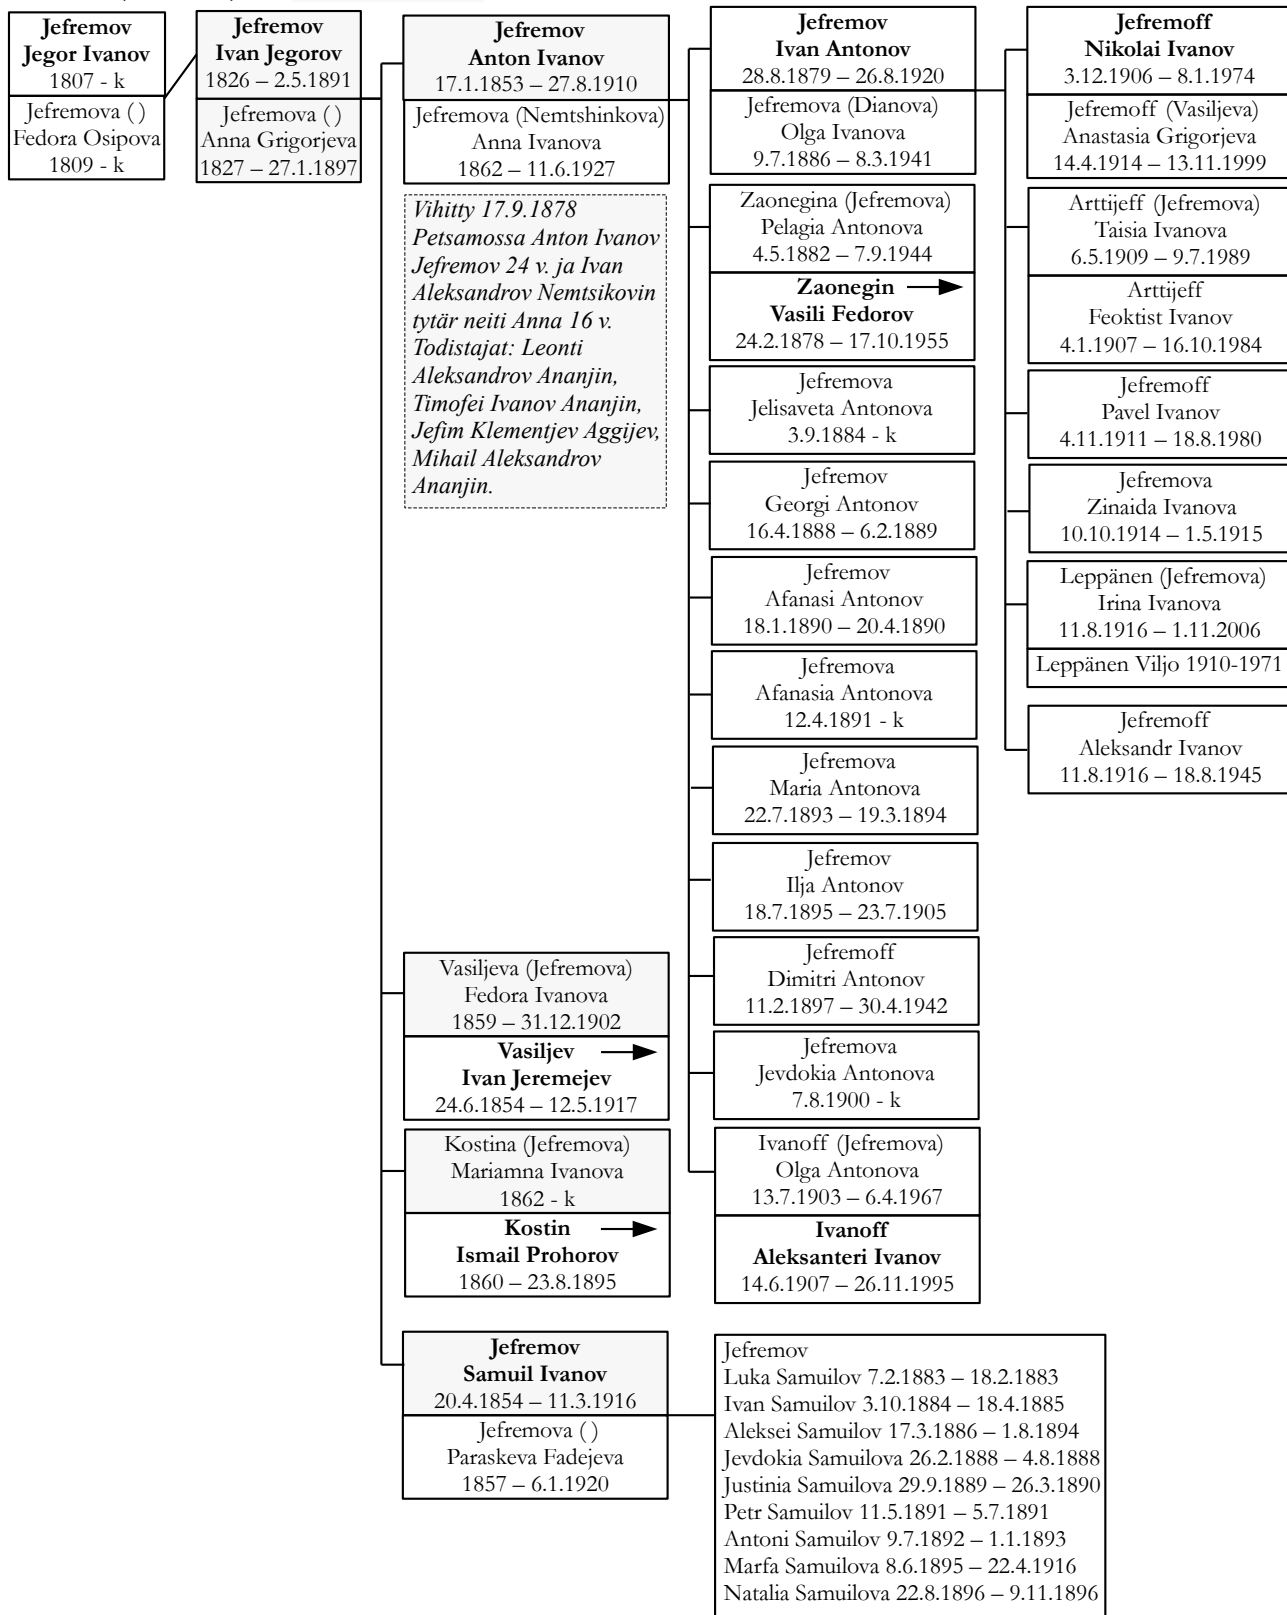

# JEFREMOV

Sukupolvi I

Sukupolvi II

Sukupolvi III

Sukupolvi IV

Sukupolvi V

Kalkalahti (1840-1858)

Petsamo n. 1877

Teriberka

**Lähteitä:**

- Kalkalahden kylän verorevisiot 1840, 1858 z. (Φ. 4, o. 19, d. 42/332), FamilySearch
- Petsamon ortodoksisen seurakunnan arkiston metrikat Kansallisarkisto <http://digi.narc.fi/sekä>
- Katiha - Karjalan tietokantahaku <https://katiha.xamk.fi/>