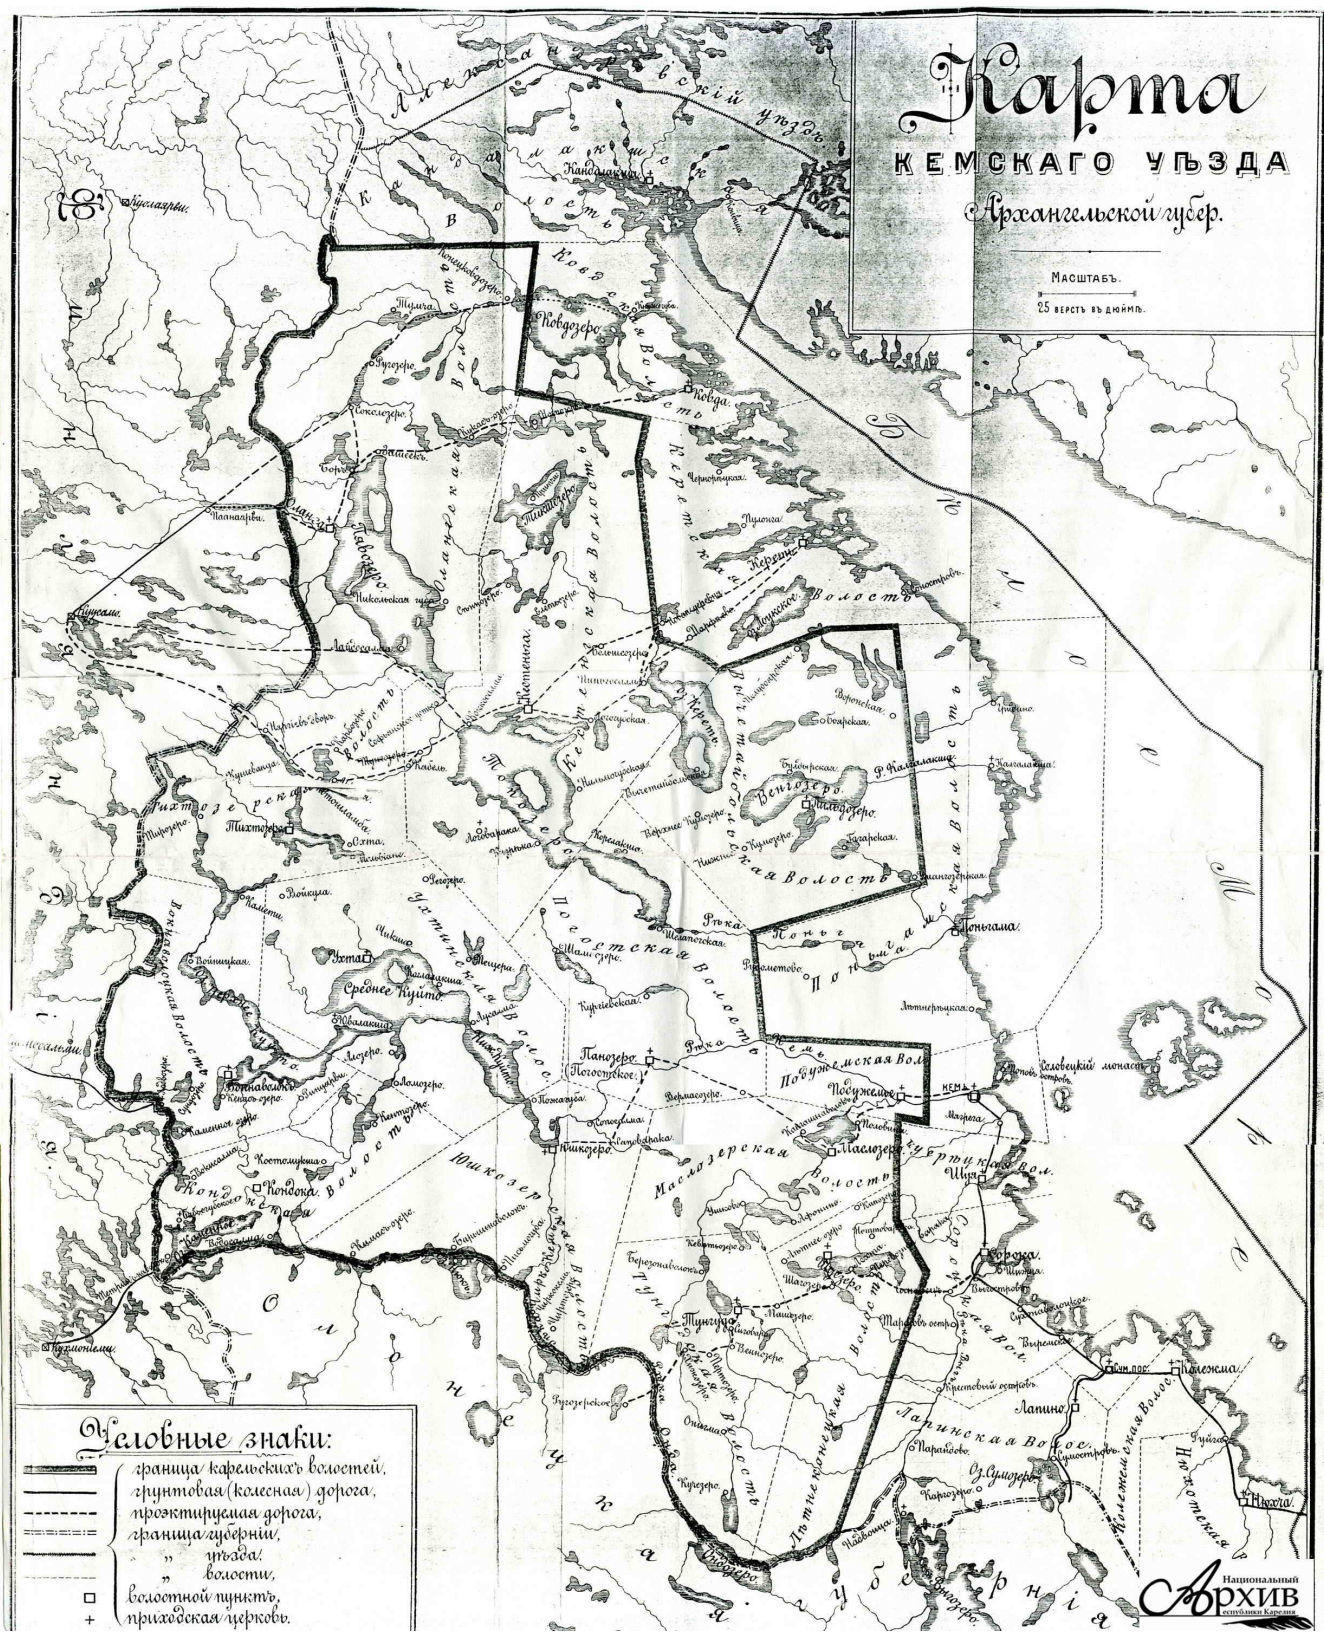

Карта

КЕМСКАГО УЪЗДА

Архангельской губер.

МАСШТАБЪ.
25 верстъ въ дюймѣ.

Словные знаки:

- граница казенныхъ волостей.
- грунтовая (колесная) дорога.
- проэкцируемая дорога.
- граница губернии.
- " уезда.
- " волости.
- волостной пунктъ.
- приходская церкви.