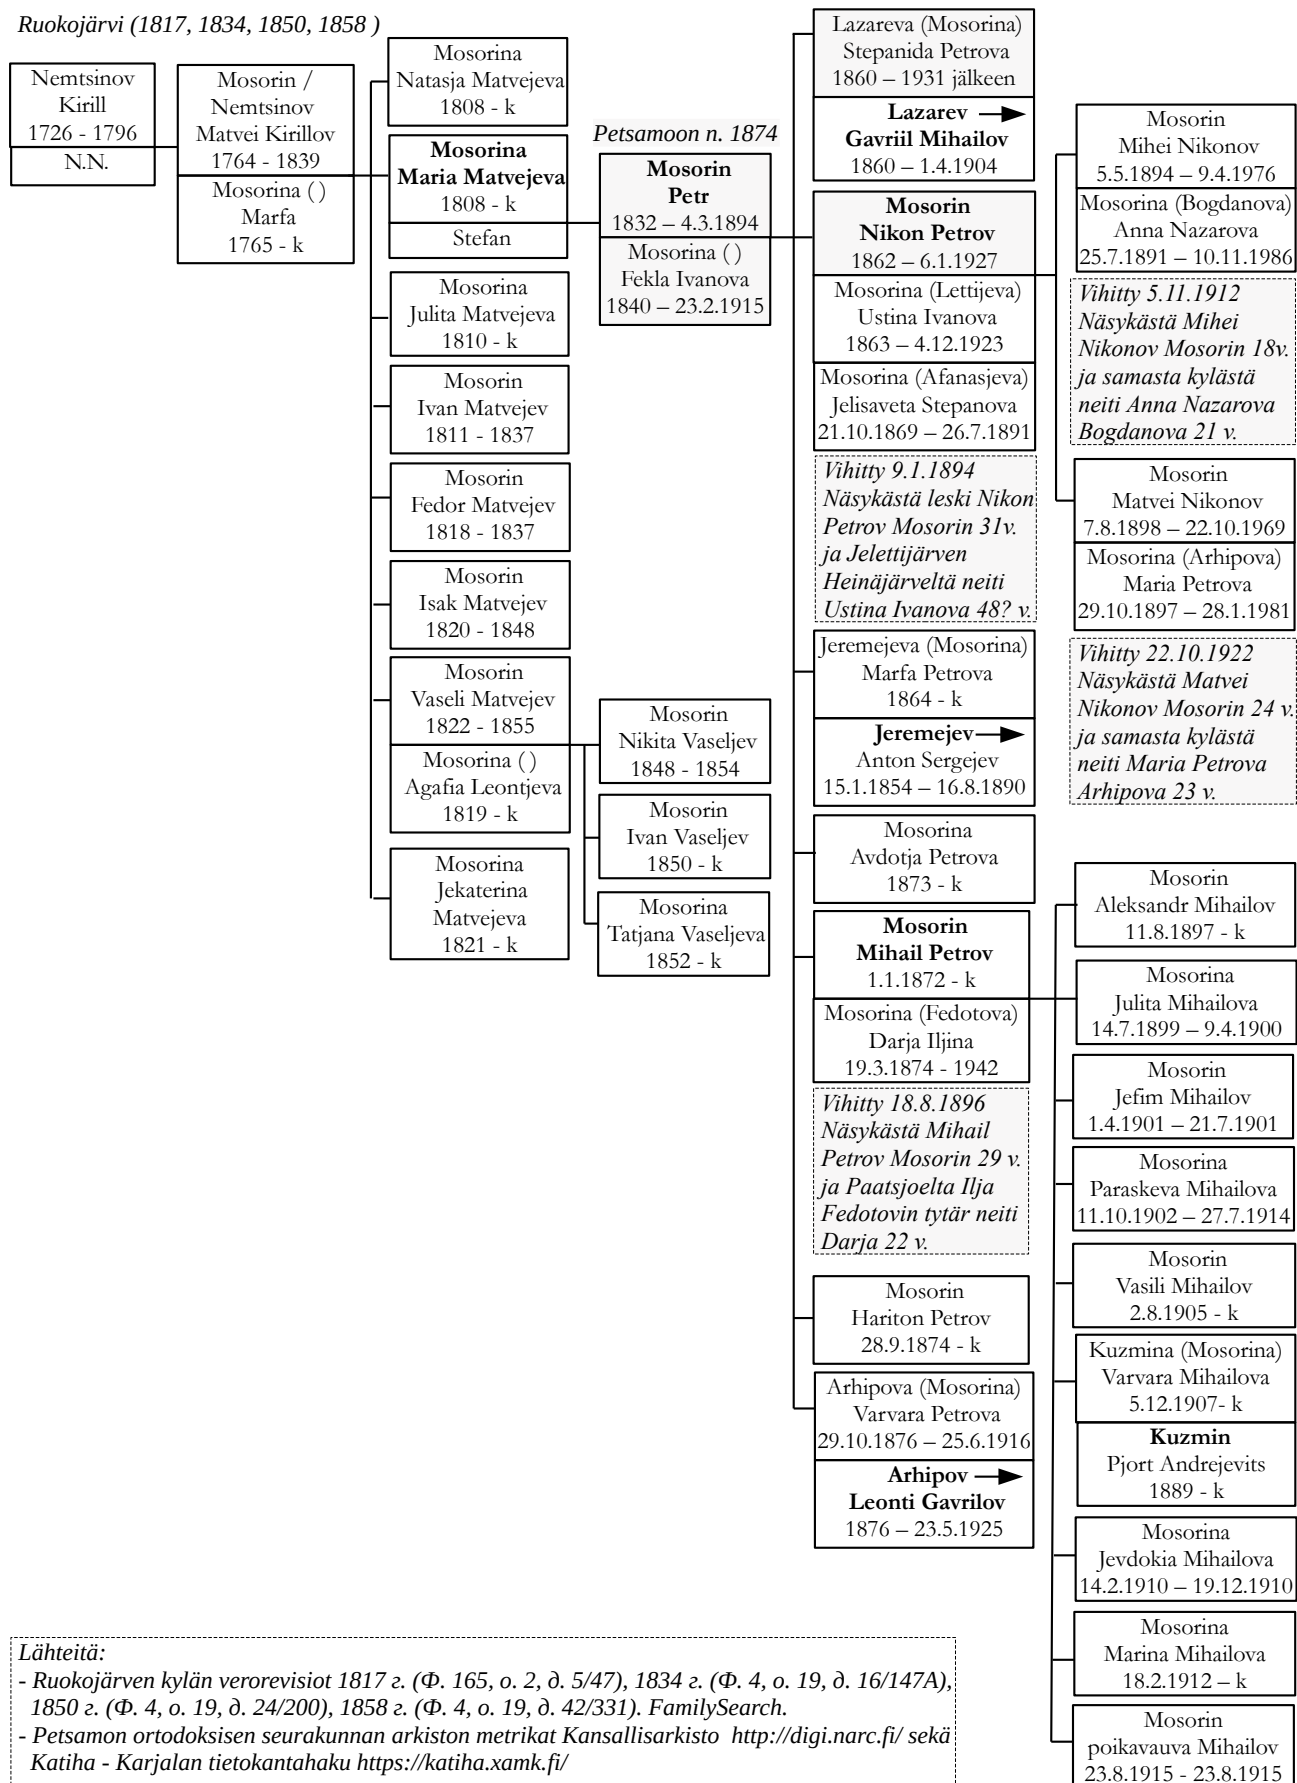

# MOSORIN

Sukupolvi I    Sukupolvi II    Sukupolvi III    Sukupolvi IV    Sukupolvi V    Sukupolvi VI

*Ruokojärvi (1817, 1834, 1850, 1858)*

**Lähteitä:**

- Ruokojärven kylän verorevisiot 1817 z. (Φ. 165, o. 2, d. 5/47), 1834 z. (Φ. 4, o. 19, d. 16/147A), 1850 z. (Φ. 4, o. 19, d. 24/200), 1858 z. (Φ. 4, o. 19, d. 42/331). FamilySearch.
- Petsamon ortodoksisen seurakunnan arkiston metrikat Kansallisarkisto <http://digi.narc.fi/> sekä Katiha - Karjalan tietokantahaku <https://katiha.xamk.fi/>