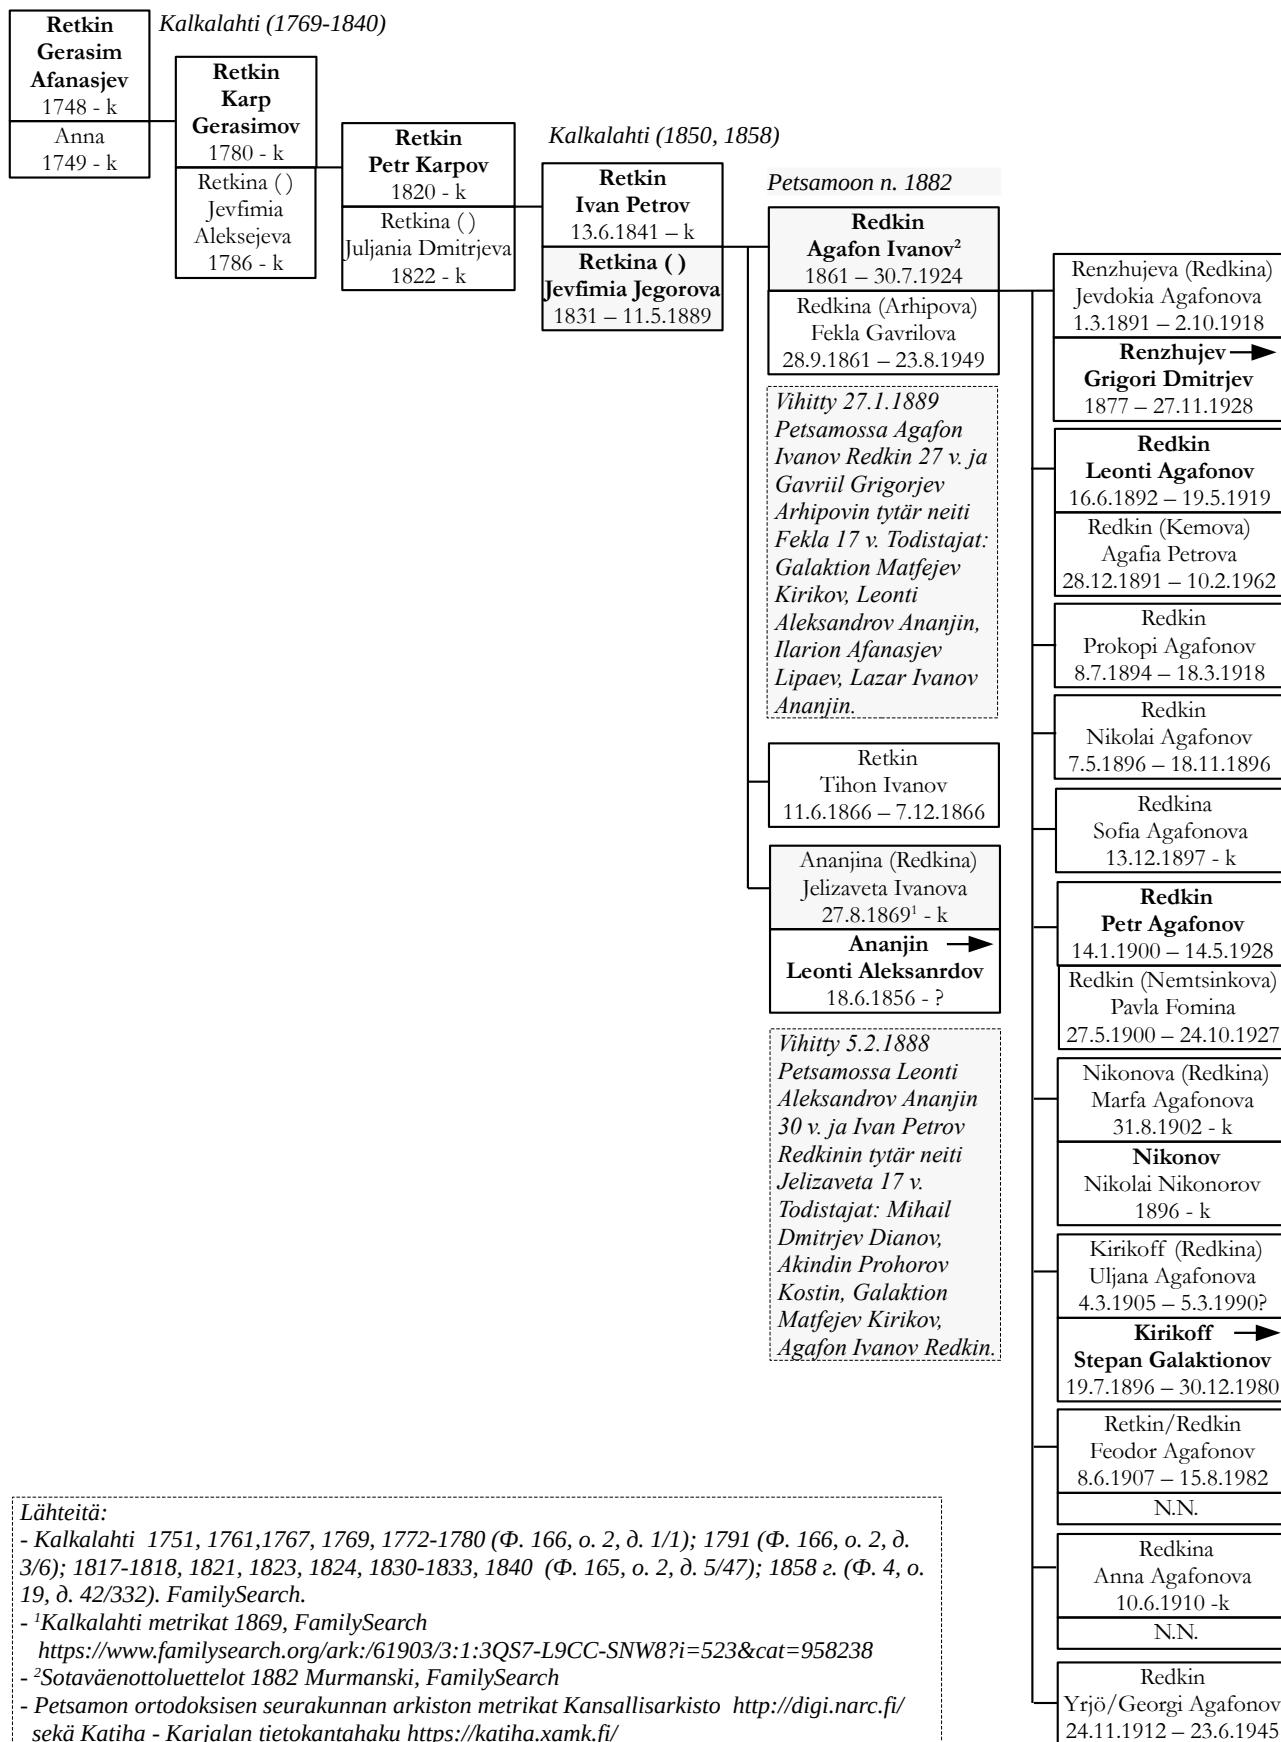

REDKIN

Sukupolvi I Sukupolvi II Sukupolvi III Sukupolvi IV Sukupolvi V Sukupolvi VI

Lähteitä:

- Kalkalahti 1751, 1761, 1767, 1769, 1772-1780 (Φ. 166, o. 2, δ. 1/1); 1791 (Φ. 166, o. 2, δ. 3/6); 1817-1818, 1821, 1823, 1824, 1830-1833, 1840 (Φ. 165, o. 2, δ. 5/47); 1858 z. (Φ. 4, o. 19, δ. 42/332). FamilySearch.

- ¹Kalkalahti metrikat 1869, FamilySearch

<https://www.familysearch.org/ark:/61903/3:1:3Q57-L9CC-SNW8?i=523&cat=958238>

- ²Sotaväenottoluettelot 1882 Murmanski, FamilySearch

- Petsamon ortodoksisen seurakunnan arkiston metrikat Kansallisarkisto <http://digi.narc.fi/> sekä Katiha - Karjalan tietokantahaku <https://katiha.xamk.fi/>