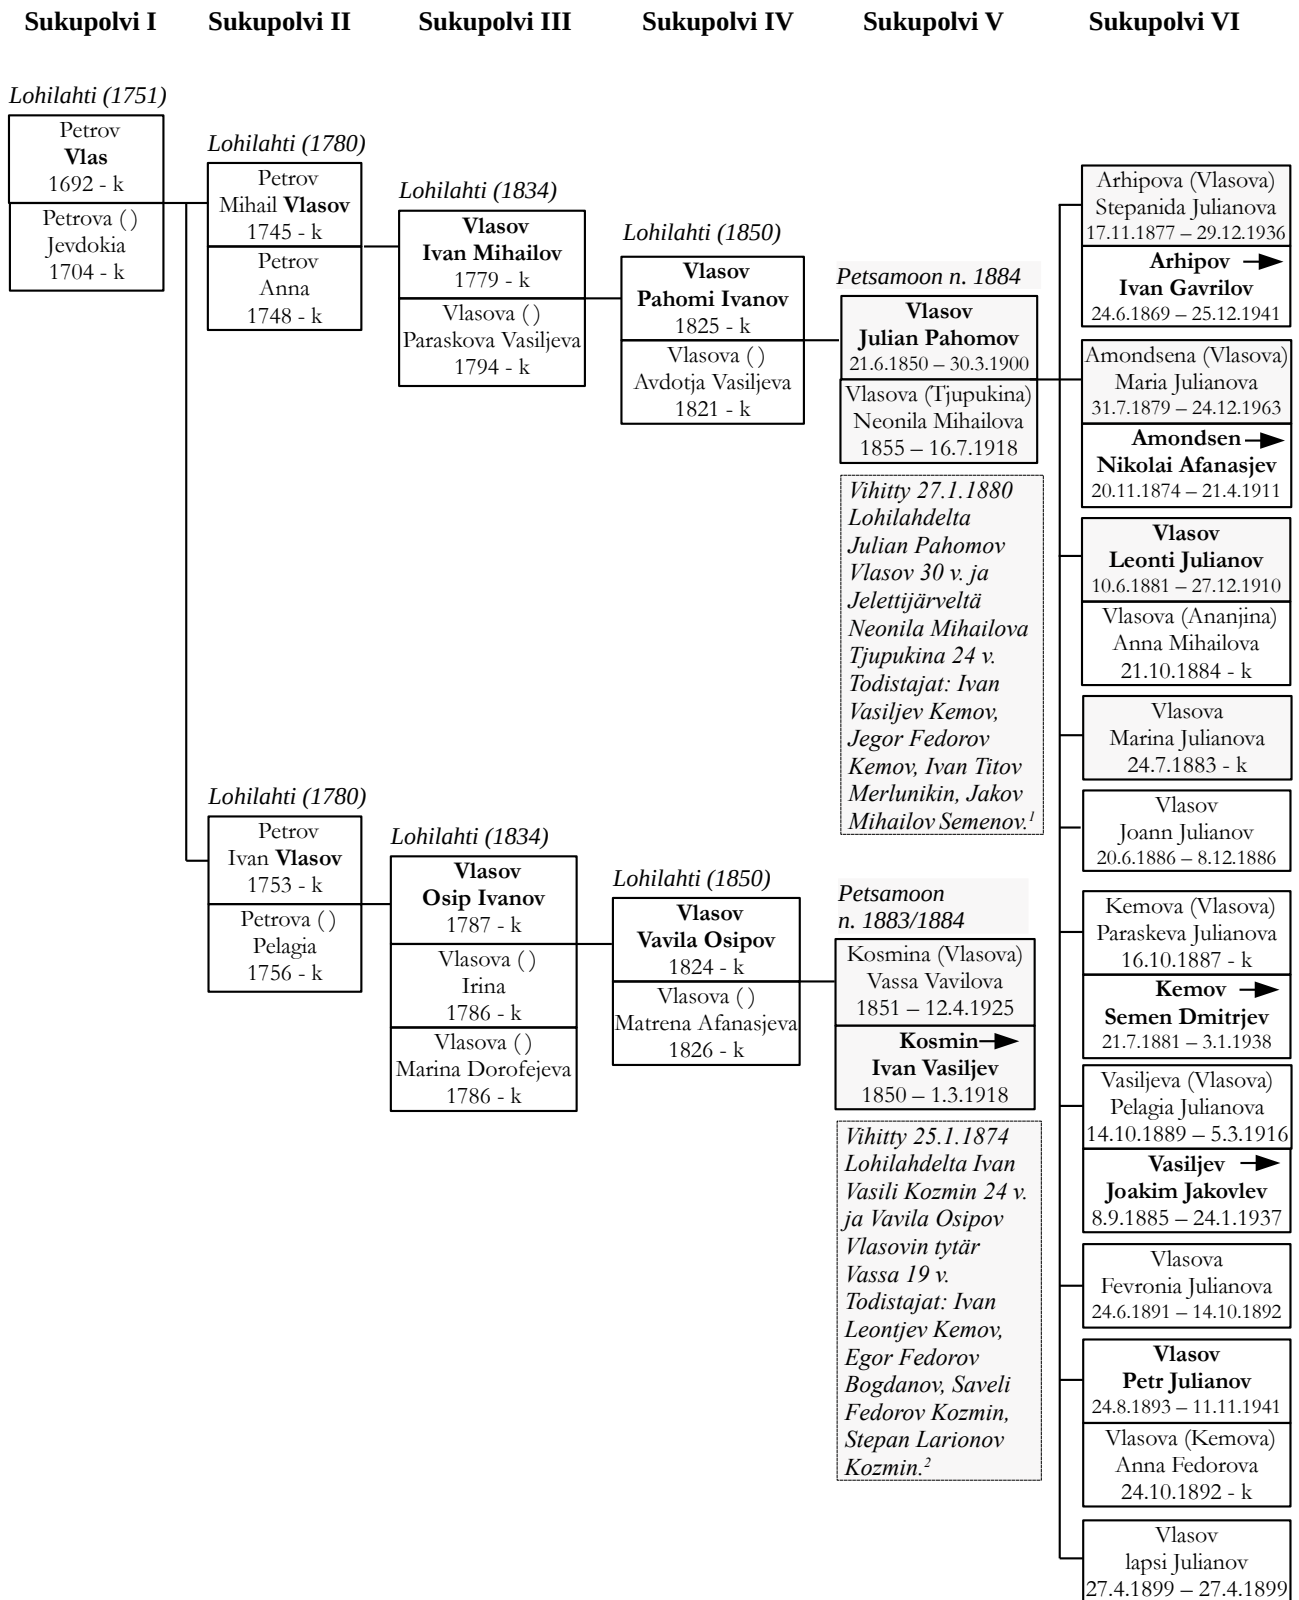

VLASOV

Lähteitä:

- Lohilahden kylän verorevisiot 1751, 1780 ja 1832, FamilySearch; 1850 z. (Φ. 4, o. 19, d. 26/220), FamilySearch
- ¹Vienan Karjalan ortodoksisrkt metrikka 1880-1880 (KAR11_II) ; SSHY
<http://www.sukuhistoria.fi/sshy/sivut/jasenille/paikat.php?bid=24318&pnum=63> / Viitattu 28.03.2021
- ²Vienan Karjalan ortodoksisrkt metrikka 1874-1874 (KAR6) ; SSHY
<http://www.sukuhistoria.fi/sshy/sivut/jasenille/paikat.php?bid=26968&pnum=595> / Viitattu 28.03.2021
- Petsamon ortodoksisen seurakunnan arkiston metrikat Kansallisarkisto <http://digi.narc.fi/> sekä
Katiha - Karjalan tietokantahaku <https://katiha.xamk.fi/>